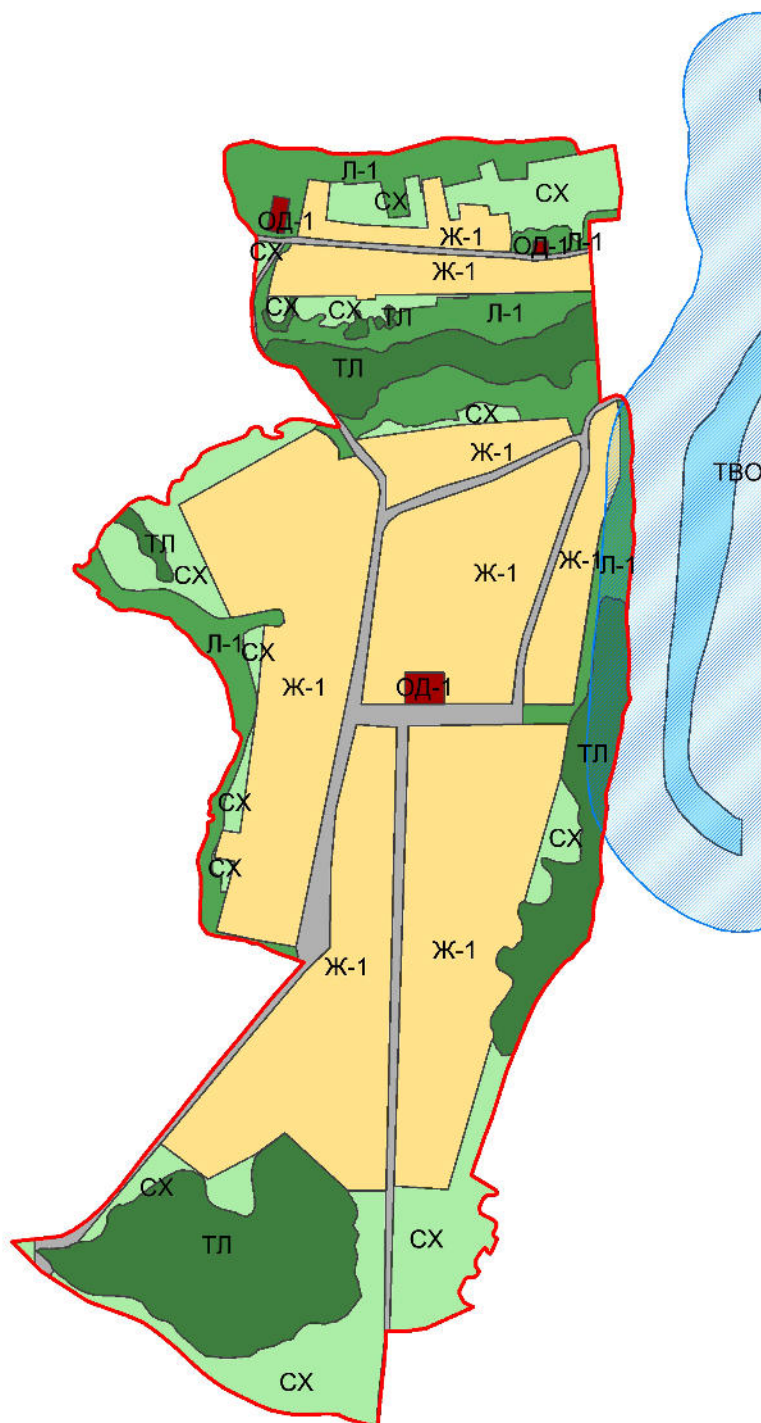

Карта границ территориальных зон, карта границ зон с особыми условиями использования территории с. Малое Нахвальское М 1:5000

Условные обозначения

- Граница населенного пункта
- Ж-1 Зона «Жилая усадебной застройки»
- СХ Зона «Сельскохозяйственного использования»
- ОД-1 Зона «Административно – деловая»
- Л-1 Зона «Ландшафтная»
- ВЗ Зона «Водоохранная»
- ТЛ Территория «Лесная»
- ПР-1 Зона «Перспективного развития»

		№123395		
		Правила землепользования и застройки на территории Нахвальского сельсовета Сухобузимского района		
ГИП	Бидсева	Состав	Лист	Листов
Норм. контр.	Панькова	ПЗЗ		
Разработал	Воробьева			
		ООО "НПЦ ИИР" г. Воронеж