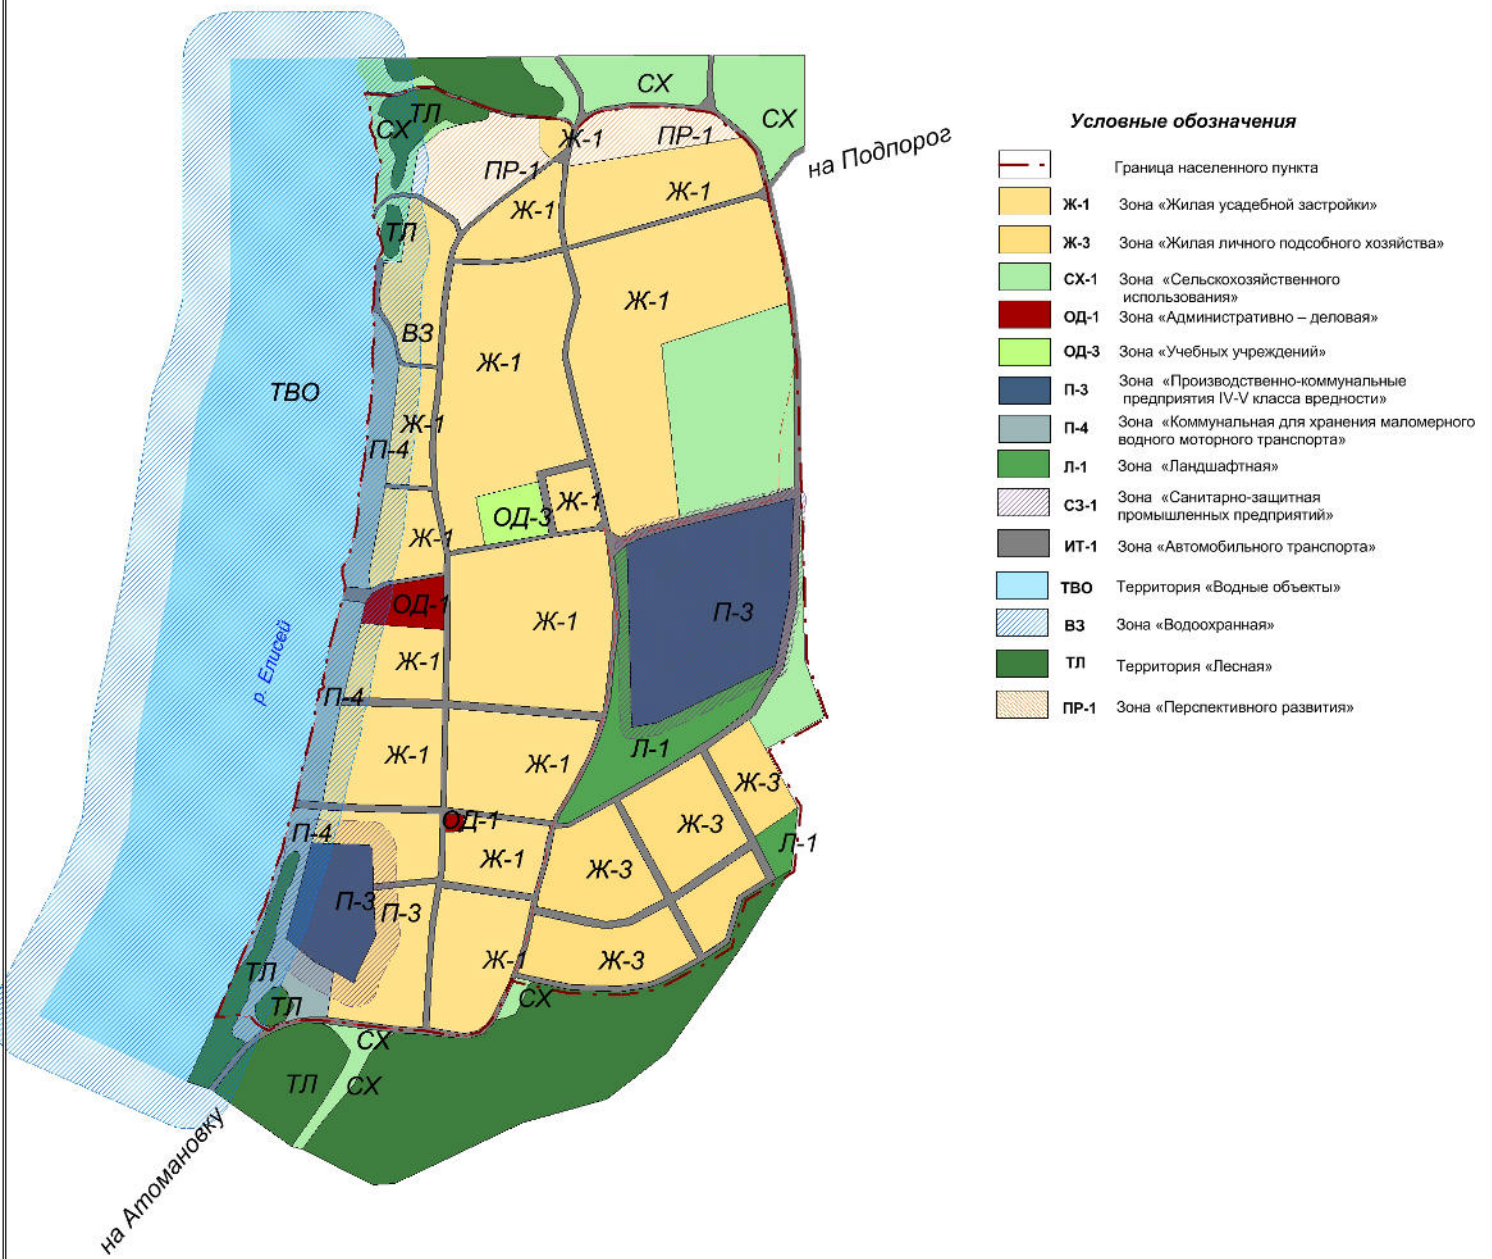

КАРТА ГРАНИЦ ТЕРРИТОРИАЛЬНЫХ ЗОН
КАРТА ГРАНИЦ ЗОН С ОСОБЫМИ УСЛОВИЯМИ ИСПОЛЬЗОВАНИЯ ТЕРРИТОРИИ
С. БОЛЬШОЙ БАЛЧУГ М 1:5000

				№123395			
				Правила землепользования и застройки на территории Кононовского сельсовета Сухобузимского района			
ГИП	Будова			Правила землепользования и застройки	Страна	Лист	Листов
Норм. контр.	Панькова				ПЗЗ		
Разработал	Воробьева			ООО "НПЦ ИИР" г. Воронеж			
				Карта границ территориальных зон. Карта границ зон с особыми условиями использования территории с. Большой Балчук М1:5000			