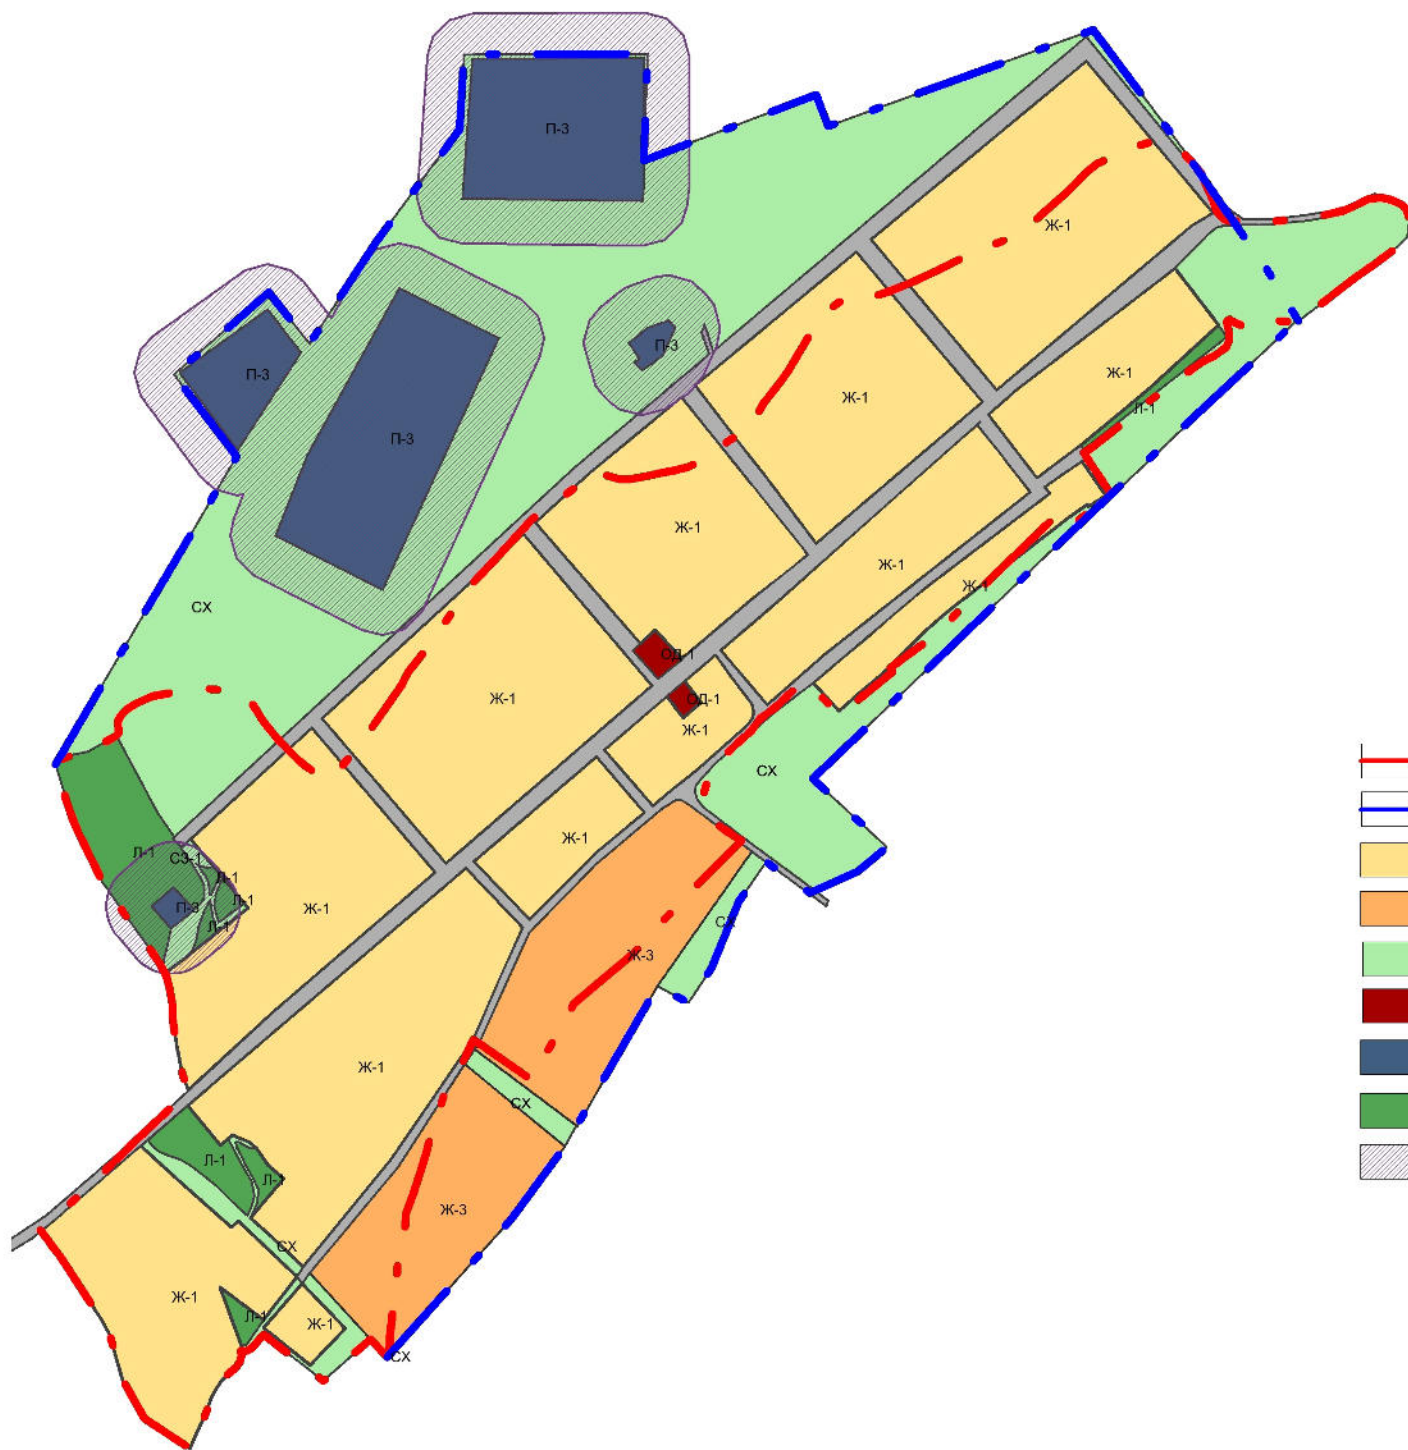

**Карта границ территориальных зон,
карта границ зон с особыми условиями использования территории
д.Ковригино М 1:5000**

Условные обозначения

- Граница населенного пункта
- Граница населенного пункта (по генеральному плану)
- Ж-1** Зона «Жилая усадебной застройки»
- Ж-3** Зона «Жилая личного подсобного хозяйства»
- СХ** Зона «Сельскохозяйственного использования»
- ОД-1** Зона «Административно – деловая»
- П-3** Зона «Производственно-коммунальные предприятия IV-V класса вредности»
- Л-1** Зона «Ландшафтная»
- СЗ-1** Зона «Санитарно-защитная промышленных предприятий»

№123395					
Правила землепользования и застройки на территории Шилинского сельсовета Сухобузимского района					
ГИП	Бедова			Страница	Лист
Норм.контр.	Панькова			ПЗЗ	
Разработал	Воробьева				
Карта границ территориальных зон, карта границ зон с особыми условиями использования территории д. Ковригино М 1:5000				ООО "НПЦ ИИР" Вологда	